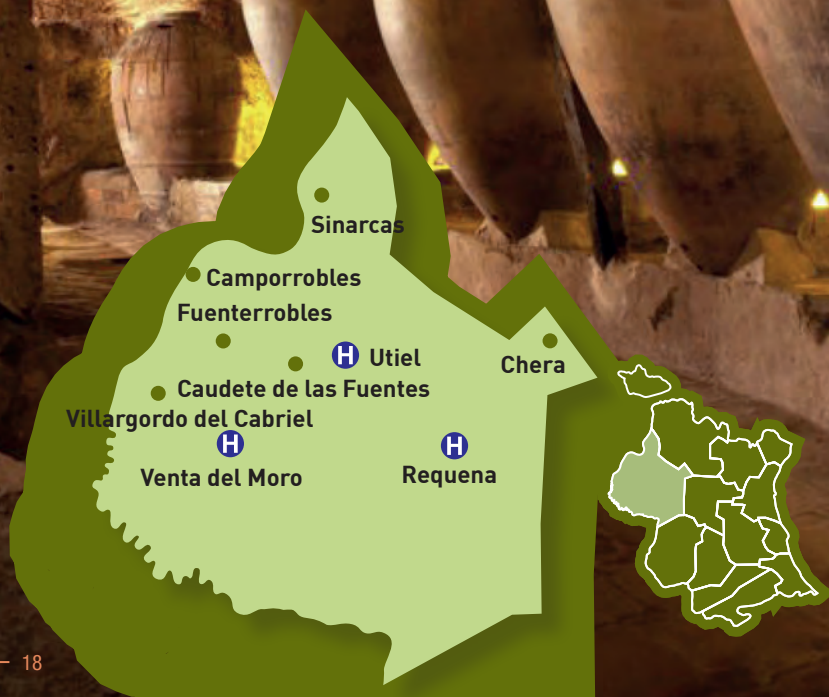

Situación en el plano P-6

Requena-Utiel

REQUENA

Patilla Ciudad de Requena

★★★★

Ctra. Madrid-Valencia, km. 283 · 46340
 Tel. 962 301 021 · Fax 962 302 594
 info@hotelpatillarequena.com
 www.hotelpatillarequena.com
 N° de habitaciones: 20